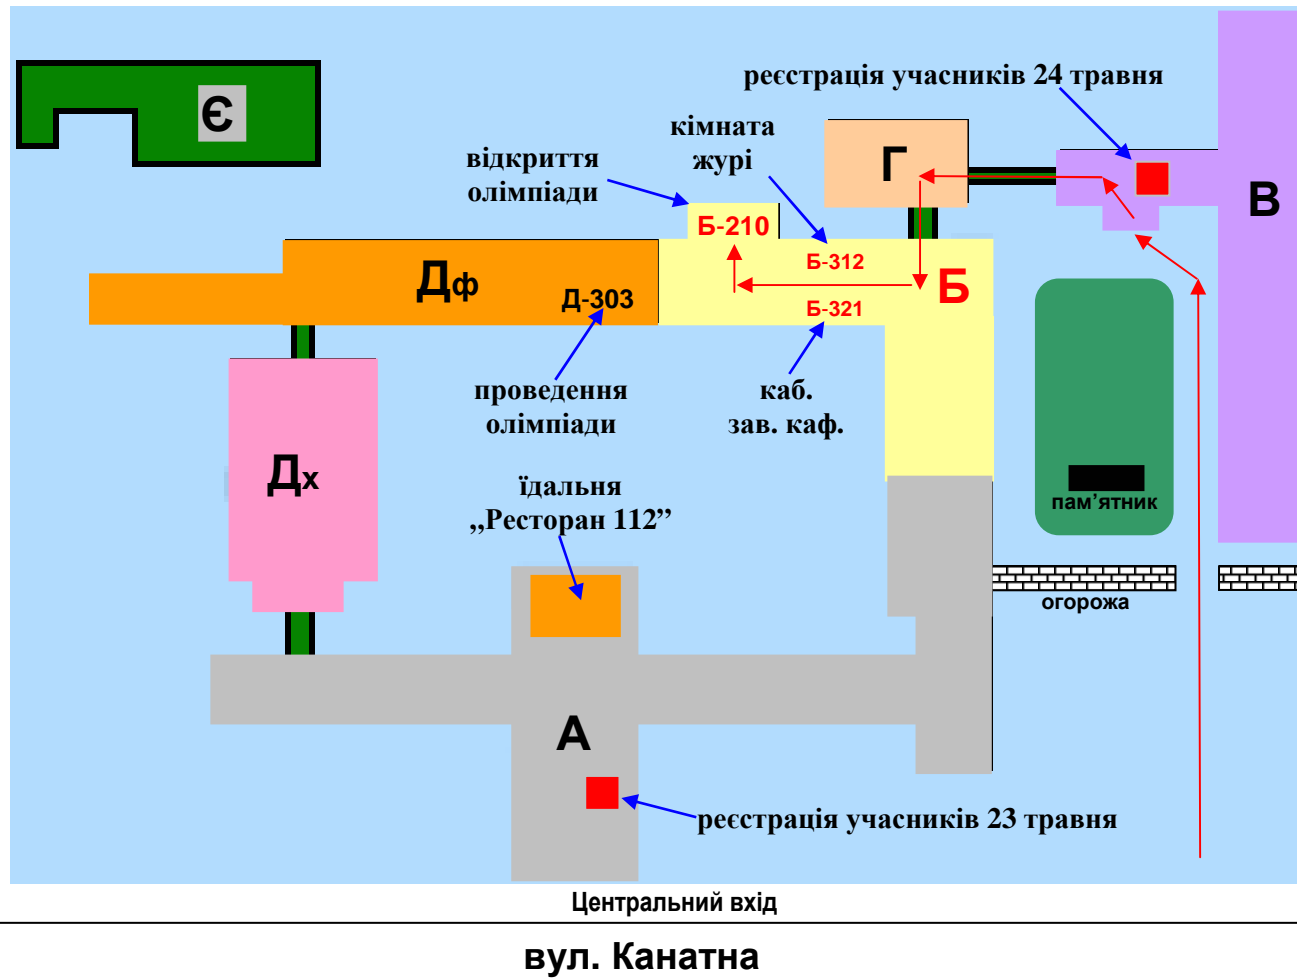

Схема розміщення навчальних корпусів ОНАХТ (А-Є) по вул. Канатна, 112

ауд. Б-210 – 2-ий поверх, Б-312, Б-321, Д-303 – 3-ій поверх;
їдальня „Ресторан 112” – 1-ий поверх корп. А